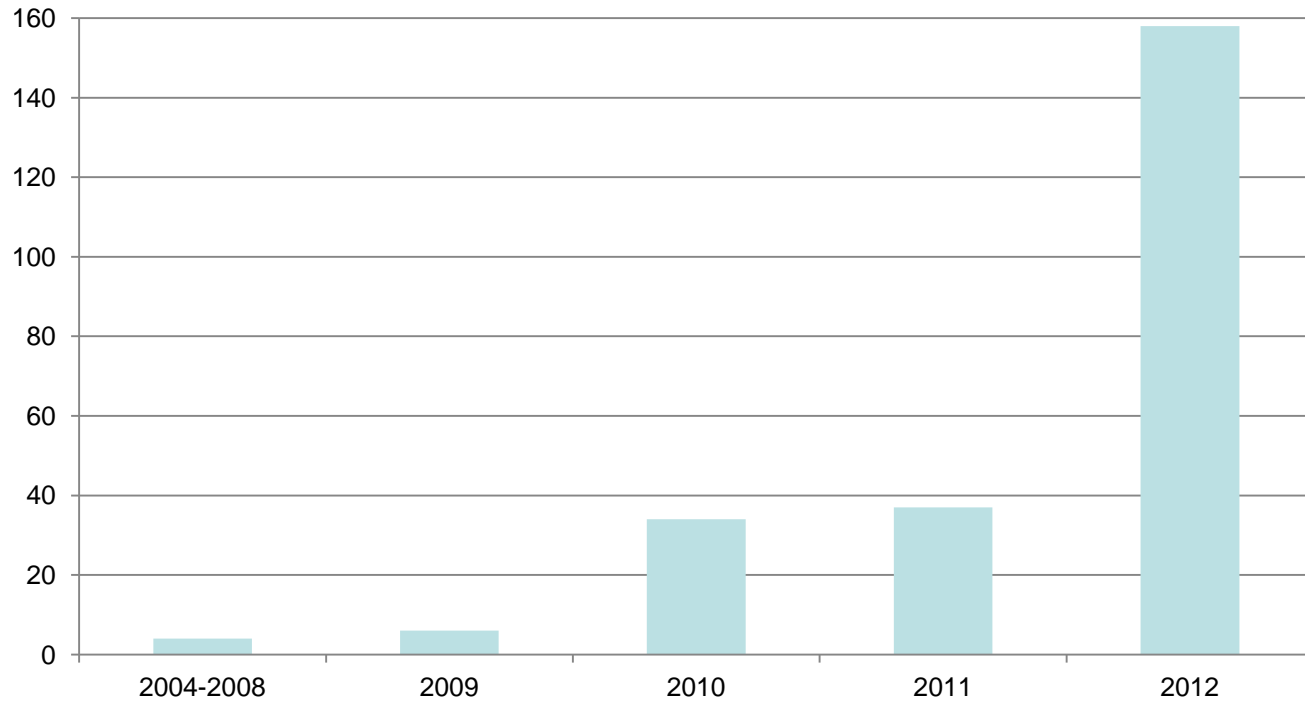

OPEN LIBRARY IN DÄNEMARK

Anzahl von Open Libraries in Dänemark

Quelle: Bibliothek Silkeborg, Stand Februar 2013