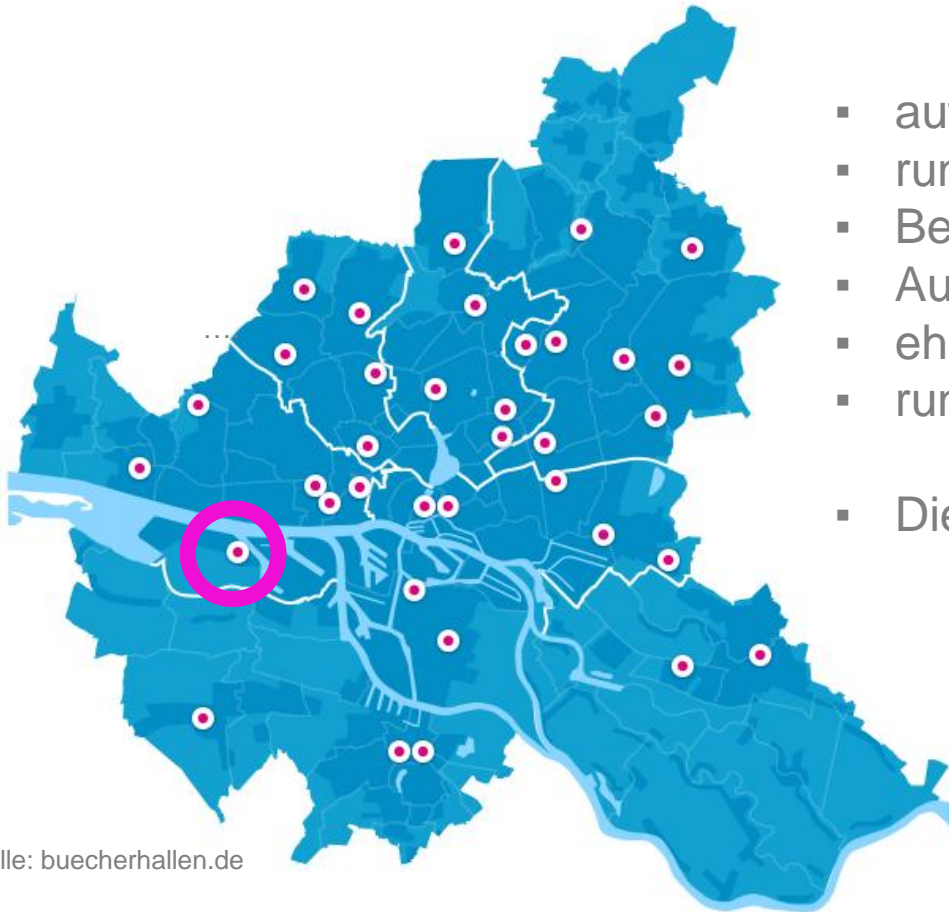

BÜCHERHALLE FINKENWERDER

Quelle: buecherhallen.de

- auf der Elbinsel gelegen
- rund 180 qm² Publikumsfläche
- Bestandsgröße: 11.000 ME
- Ausleihen in 2014: 70.250 ME
- eher kleiner Standort
- rund 40.000 Besucher