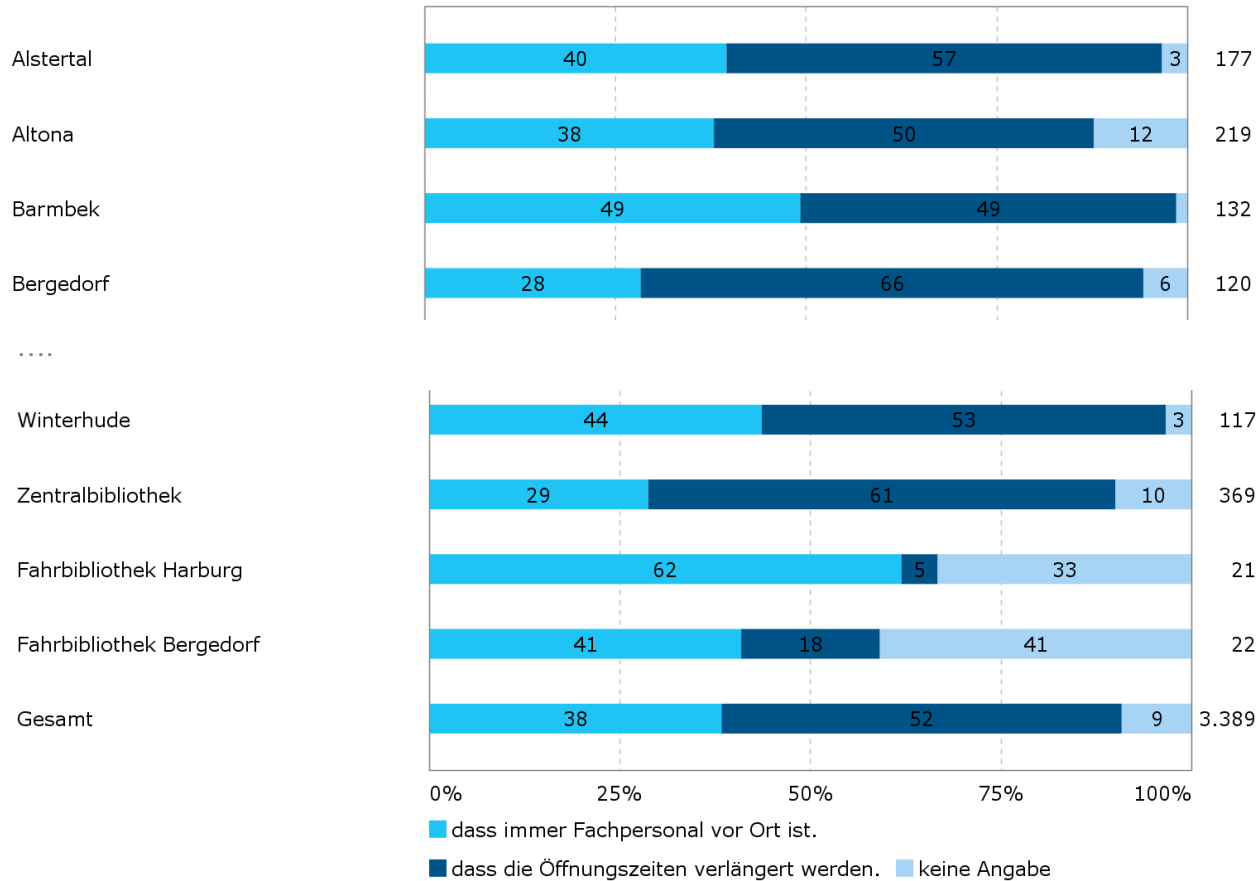

LÄNGERE ÖFFNUNGSZEITEN?!

Quelle: Bücherhallen /
Kundenumfrage 2014/2015